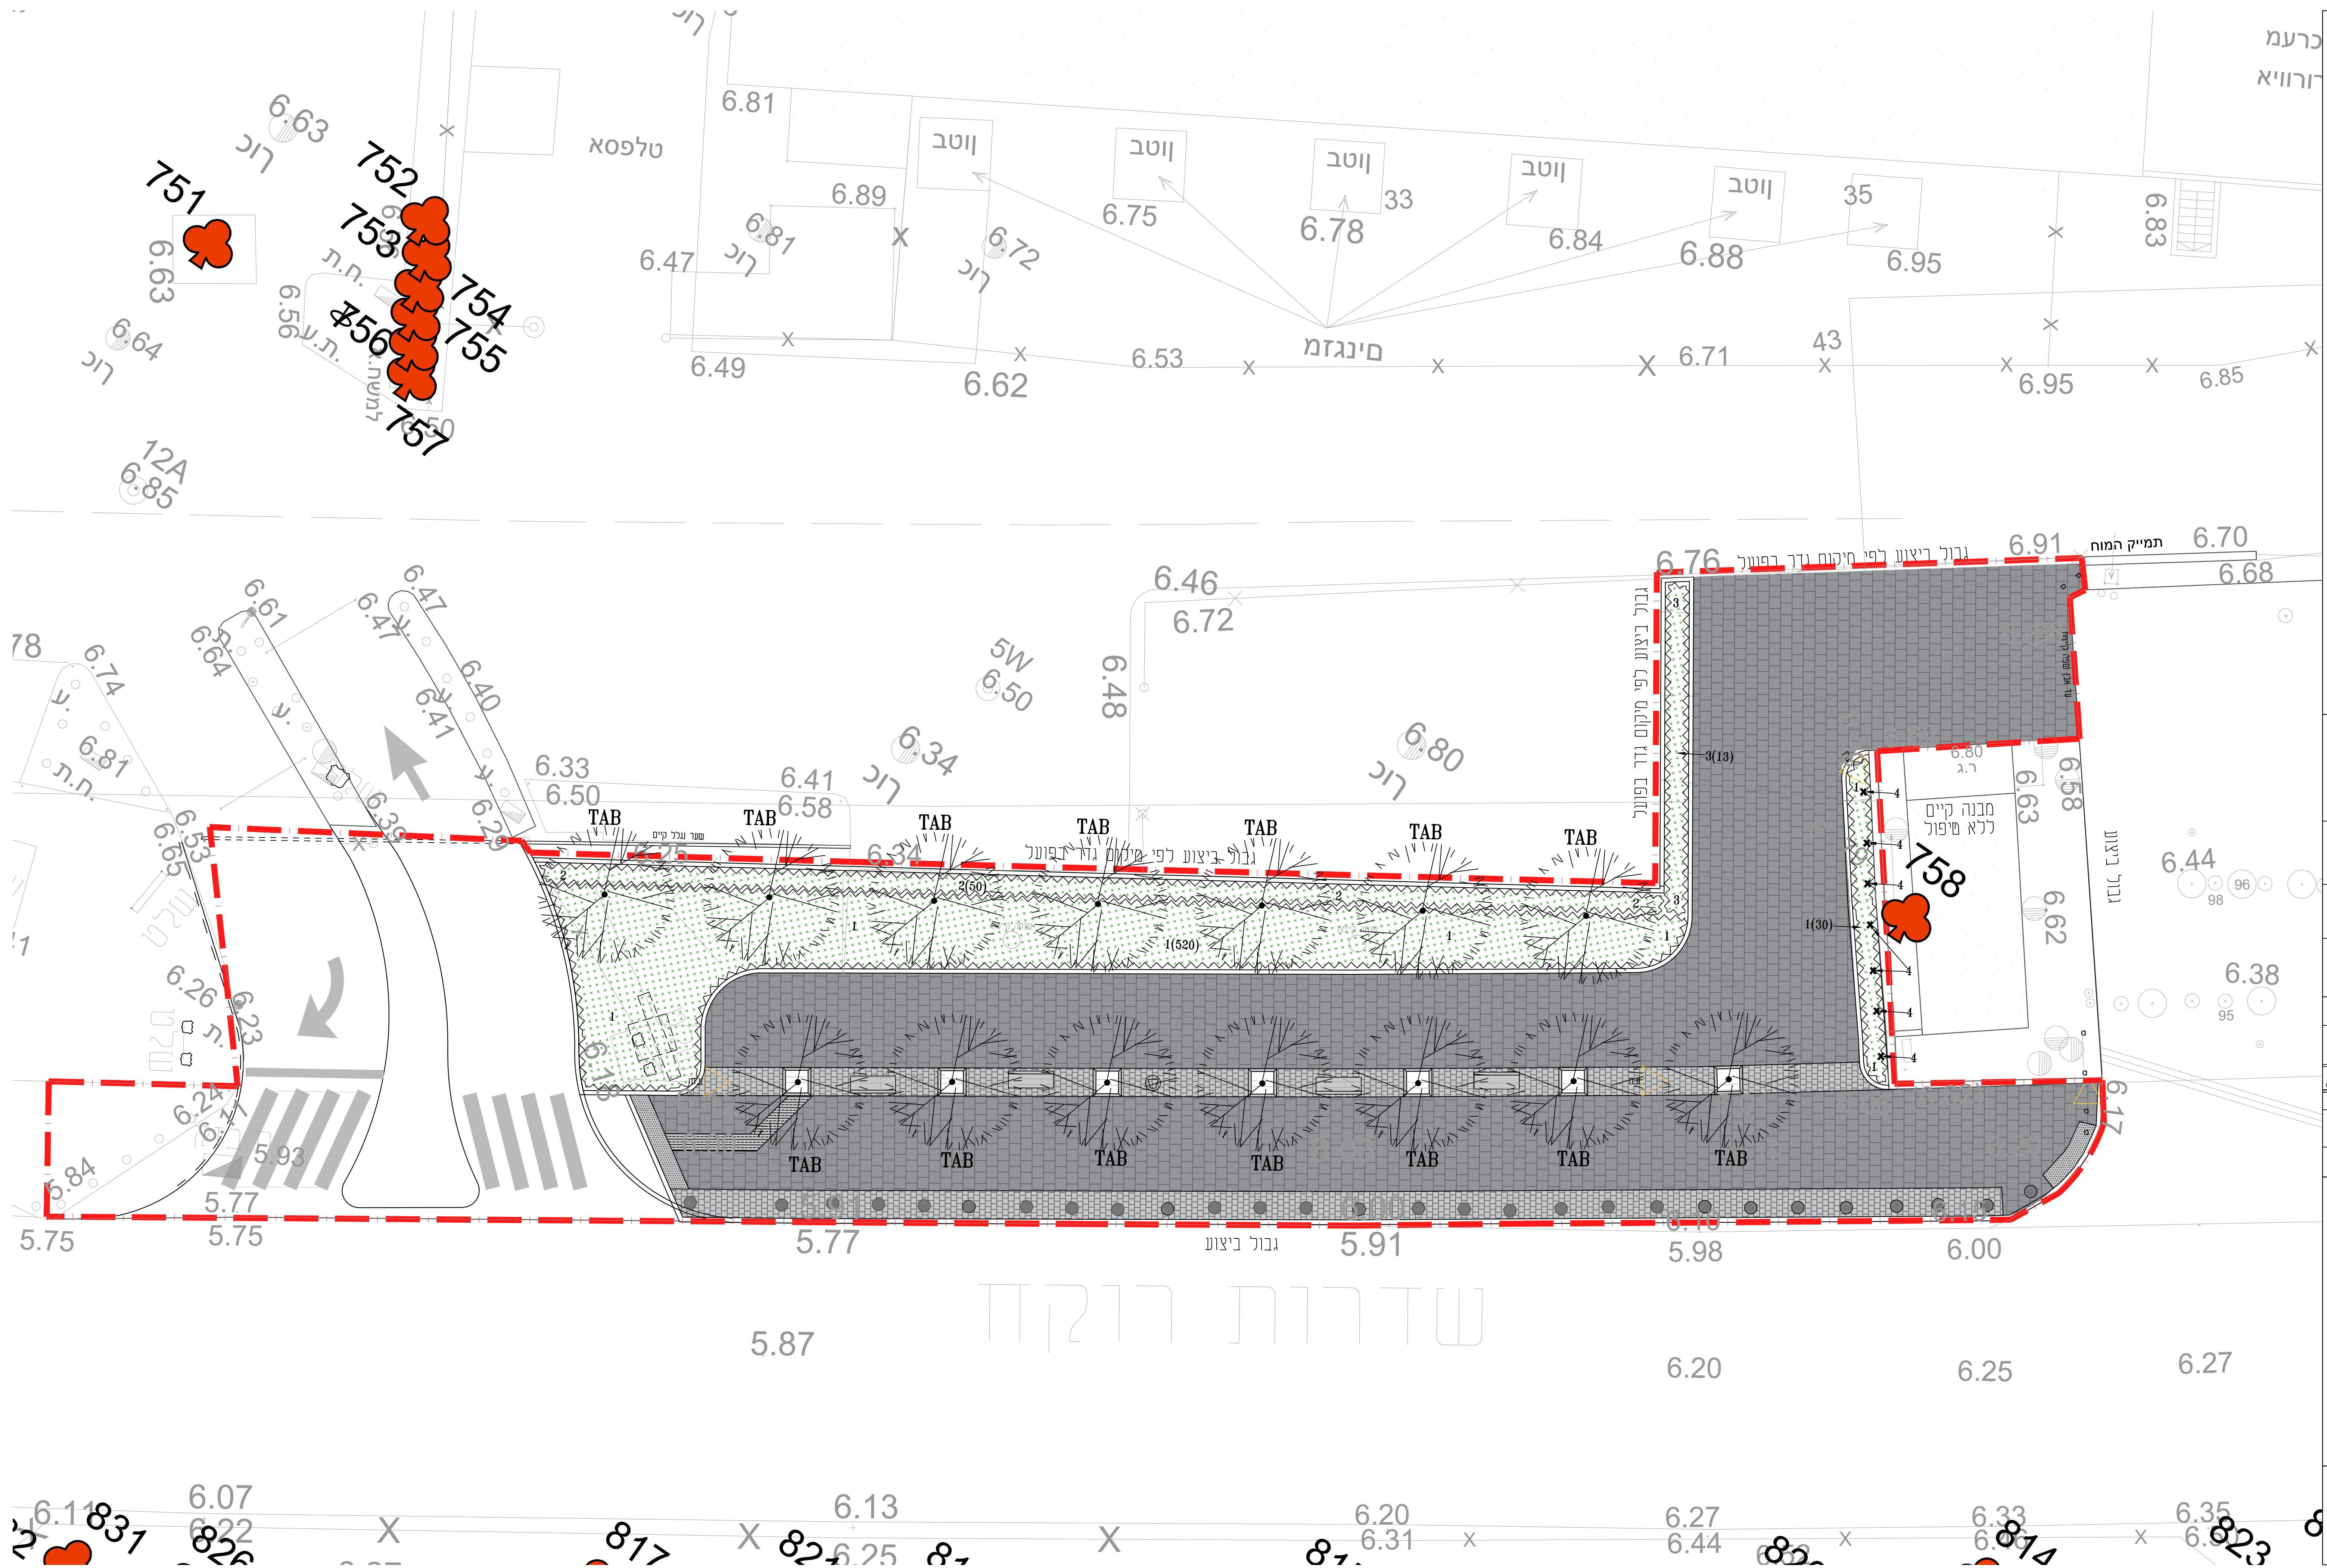

דלנה תכנון ייעוץ ופיקוח
רד"ר נווילאי 163/6 ר"ג 5230244
מפקד 03-4380746 מ"ר 03-2641468
E-mail: da.fna@dofed.co.il

הערות כלליות
1. יש לכתוא את התכנית עם כל החכים והפרטים הרלוונטים
2. יש לכתוא תכנית זו עם כל התניות והעשים הרלוונטיים
3. בכל מקרה של סטייה או אי התאמה בין התניות השונות או בינו לבין תנאים בשטח יש להודיע מיד לאדריכל ומתפקד כל הזכויות שמורות (c)

פרויקט
אקספו - רחבת 9G

תכנית
תכנית צמחייה

חסידי
אקספו תל אביב

שם:	ד.א.	בקר:	איש:
מסומן:	0000	תאור:	W
שם הרשמי/חתיב:	מספר פרויקט:	תאריך:	מספר תוכנית:
0528	0000	31.12.2024	1:100

Mayslits Kassif Roytman Architects
מיזליץ כסיף רויטמן אדריכלים

רח' הנג'ה 25, תל אביב 6602443
ט' 03-5440101 פקס' 03-5440111
mk@mkarchitects.com www.mkarchitects.com
25 Hagra Street, Tel Aviv 6602443
T. +972 3 5440101 F. +972 3 5440111
כל הזכויות שמורות ©

L1.20