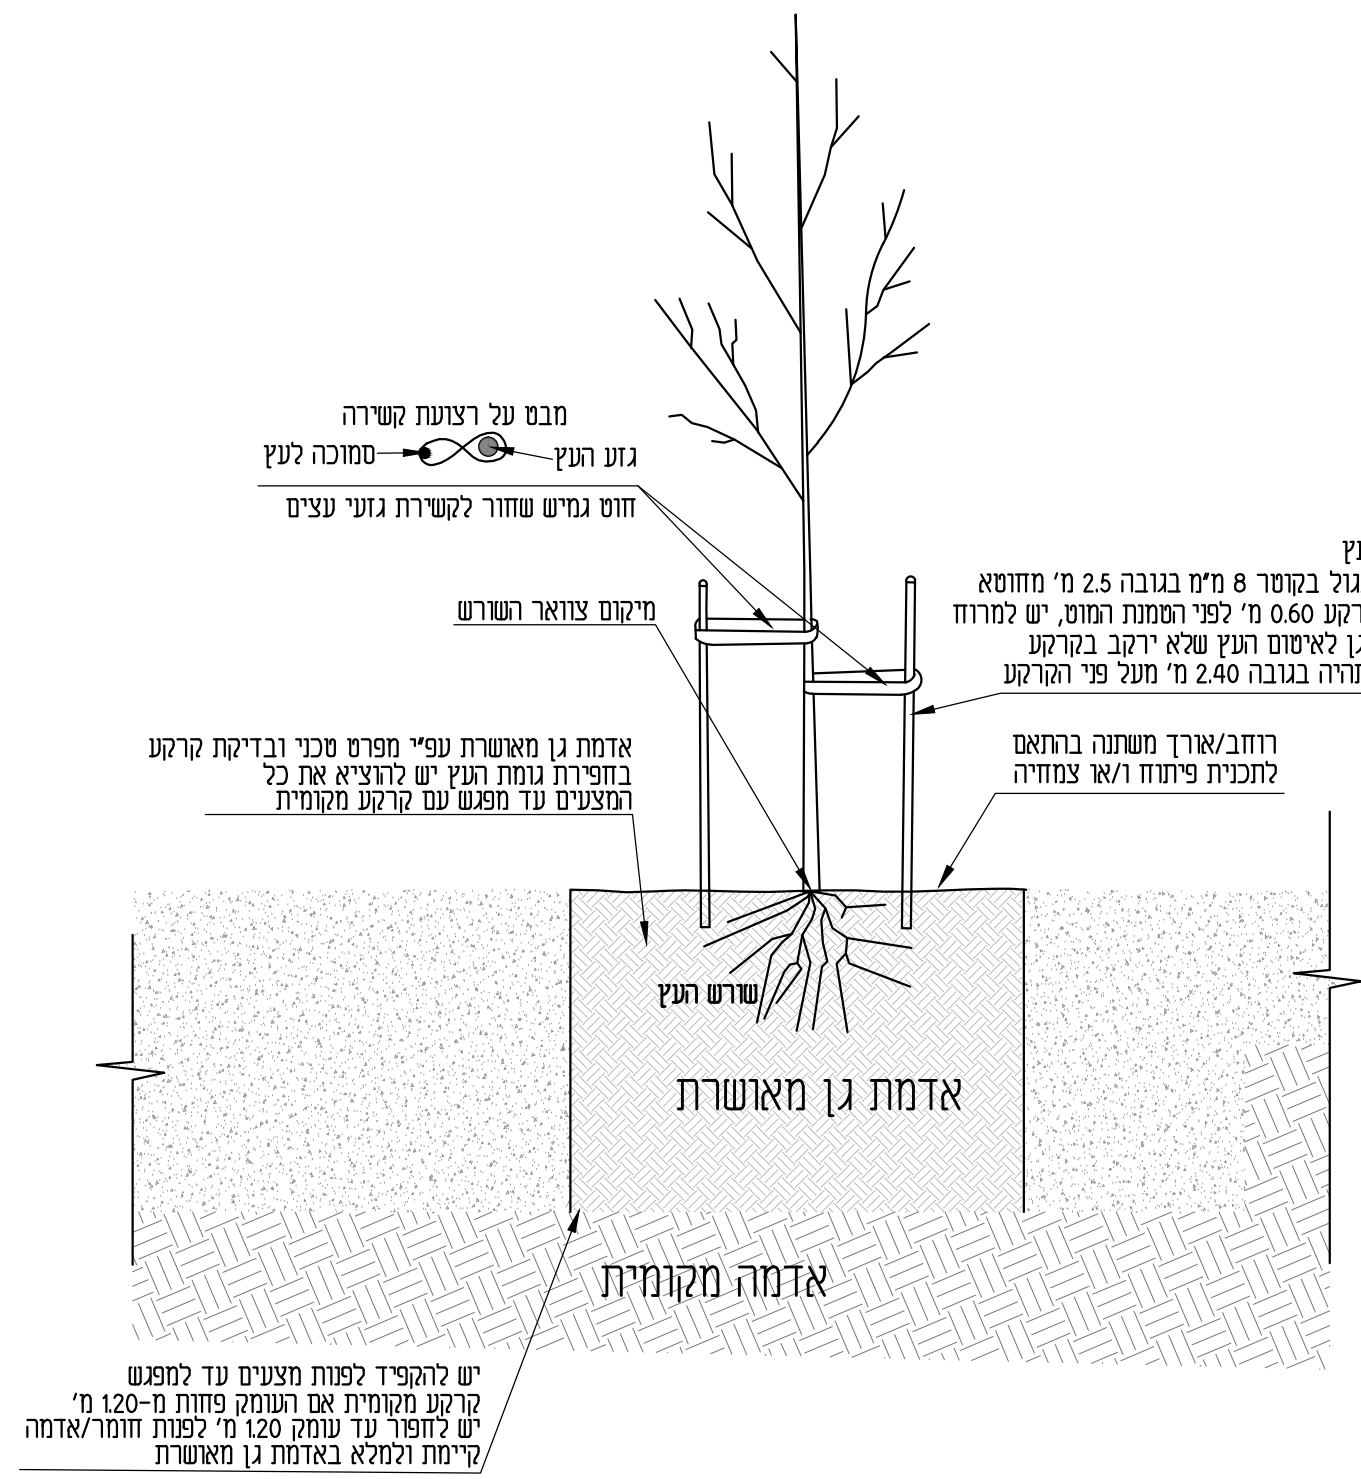

מס' סידורי	שם הצמח	כמות שתילים	גודל	מרווח שתילה
עצים				
1A/B	מבוייה איפה זן מורכב (כנה סנסה ברברה) <i>Tabebuia impetiginosa 'santa barbara'</i>	14 יח	10	כמסומן
שיחים				
1	בן עוזר הודי - זן נמוך <i>Raphiolepis indica</i>	550 יח	4	0.50 מ
2	מוראה מכבדית <i>Murraya paniculata</i>	50 יח	6	1.00 מ
3	מורן ויחני- מבריק <i>Viburnum odoratissimum</i>	13 יח	6	1.00 מ
מספטים				
4	גפנית משולשת <i>Parthenocissus tricuspidata</i>	7 יח	4	כמסומן

הערות:

- עצים (גודל 10) - קוטר גזע 3.5" גובה פיצול הענפים 2.50 מ ממוקלם במיכל בין 60-80 ל
- הצמחייה תישתל כחופיע במפרט
 - שתילת הצמחים לטעלה משורה אחת תחבצע בסגול
 - שורת הצמחים (למעט מספטים) הראשונה מאבן שפה או קיד/גדר או גבול ערוגה, תישתל במרחק של מחצית ממרווח השתילה - מרחק מינימום 0.30 מ
 - הכמות הינה אומדן בלבד ולמדידה בתת ביצוע עבודות השתילה